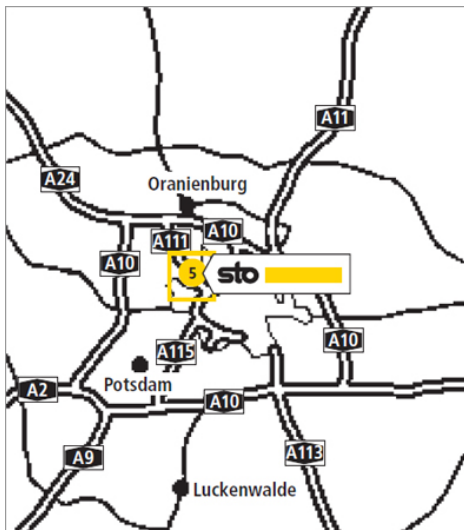

Standortbeschreibung VerkaufsCenter Sto VC Berlin-Tegel

Sto VC Berlin-Tegel VerkaufsCenter

Holzhauser Str. 155
13509 Berlin
Tel.: +49-30-43 77 89 910
Fax.: +49-77 44-57 48 05
vc.berlin-tegel.de@sto.com

Öffnungszeiten

Gültig von 18.03.2019 bis 29.11.2019
Mo-Do: 6:30-17:00 Uhr
Fr: 6:30-16:00 Uhr

So finden Sie uns:

Von der Berliner Stadtautobahn A 111

Bei Anfahrt mit dem PKW über die Berliner Stadtautobahn A 111 benutzen Sie bitte die Autobahnausfahrt Holzhauser Straße in Richtung Wittenau. Fahren Sie bitte dann ca. 1,5- 2,0 km in Richtung Wittenau. Der StoShop befindet sich in Fahrtrichtung auf der linken Straßenseite in der Holzhauser Straße 155, innerhalb eines größeren Industriegeländes, dass Sie durch eine Toreinfahrt passieren müssen. Auf der gegenüberliegenden Straßenseite befindet sich ein größeres Einkaufszentrum mit verschiedenen Geschäften. Auf dem dortigen Parkplatz können Sie ebenfalls Ihren PKW abstellen.

Aus Richtung Wedding / Reinickendorf

Sollten Sie mit dem PKW aus Richtung Wedding bzw. Reinickendorf kommen, können Sie auch über den Eichborndamm bis zur Straße Am Nordgraben fahren, dort nach links abbiegen und dann gleich wieder links in die Holzhauser Straße einbiegen. Der StoShop befindet sich dann nach ca. 0,5 bis 1,0 km auf der rechten Straßenseite in Richtung Stadtautobahn A 111.