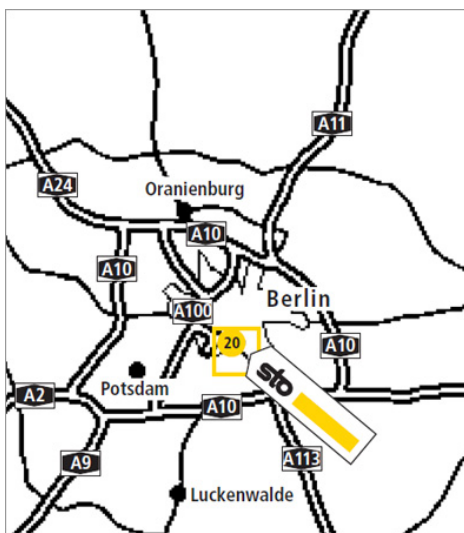

Öffnungszeiten

Gültig von 18.03.2019 bis 29.11.2019
Mo-Do: 6:30-17:00 Uhr
Fr: 6:30-16:00 Uhr

So finden Sie uns:

Aus Richtung Flgh. Tegel

Über die A 100 in Richtung Autobahndreieck Schöneberg - Abfahrt (20) Tempelhofer Damm (B 96), rechts abbiegend Tempelhofer Damm (B 96) - am Ullsteinhaus (rotes hohes Backsteingebäude links) links in die Ullsteinstraße abbiegen - nächste Querstraße (Volkmarstraße / Hinweis Dekra) links - Einfahrt zum Standort Berlin befindet sich auf der linken Seite.

Von der A 24 / A 10 kommend

Über Autobahndreieck Oranienburg / Reinickendorf (1 / 36) - Richtung Zentrum - über A 111 bis Autobahndreieck Charlottenburg (4 / 13) - auf die A 100 in Richtung Autobahndreieck Schöneberg bis Abfahrt (29), Tempelhofer Damm, dann rechts abbiegend Tempelhofer Damm - weiter wie oben beschrieben.

Von der A 9 kommend

Über südlichen Berliner Ring A 10 bis zur Ausfahrt Rangsdorf (16) in Richtung Tempelhof (B 96) - über den Tempelhofer Damm, dann vor dem Ullsteinhaus (rotes hohes Backsteingebäude rechts) rechts in die Ullsteinstraße abbiegen - nächste Querstraße (Volkmarstraße / Hinweis Dekra) links - Einfahrt zum Standort Berlin befindet sich auf der linken Seite.

Von der A 2 kommend

Über den süd-östlichen Berliner Ring A 10, über Autobahndreieck Werder (8 / 80) und Autobahndreieck Potsdam (1 / 10) bis zur Ausfahrt Rangsdorf (16), Richtung Tempelhof - weiter wie aus Richtung A 9."