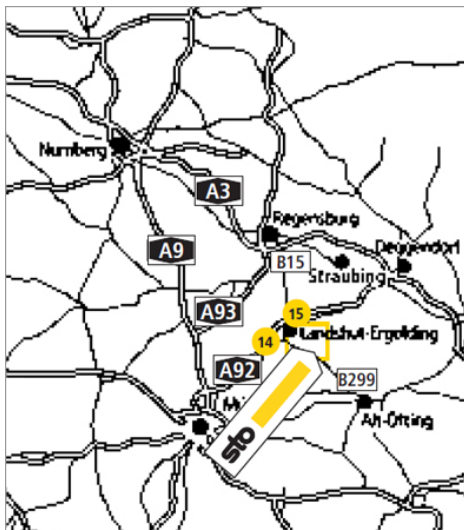

Standortbeschreibung VerkaufsCenter Sto VC Landshut

Sto VC Landshut VerkaufsCenter

Festplatzstr. 14
84030 Ergolding
Tel.: +49-871-97 47 910
Fax.: +49-77 44-57 48 43
vc.landshut.de@sto.com

Öffnungszeiten

Gültig von 18.03.2019 bis 29.11.2019
Mo-Do: 7:00-17:00 Uhr
Fr: 7:00-14:30 Uhr

So finden Sie uns:

Aus Richtung München

Ausfahrt Landshut Nord, rechts auf die B 299, erste Ampel links abfahren und gleich wieder rechts auf die Altdorfer Straße, nach ca. 300 Meter rechts auf die Mattarelloallee / Landshuter Straße, gerade aus über eine Bahnüberführung und eine Ampel, nach der Ampel die erste Straße links auf die Festplatzstraße, nach ca. 100 Meter links Sto-VerkaufsCenter.

Aus Richtung Deggendorf

Ausfahrt Essenbach, links auf die B 11 / B 15, Abfahrt Ergolding auf die Rottenburger Straße, erste links (bei Autohaus) auf die Industriestraße, bei zweiter Ampel links auf die Landshuter Straße, erste links auf die Festplatzstraße, nach ca. 100 Meter links Sto-VerkaufsCenter.