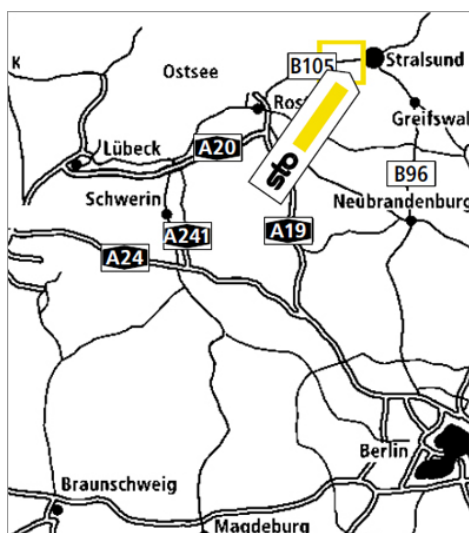

Gültig von 18.03.2019 bis 29.11.2019
Mo-Do: 6:30-16:30 Uhr
Fr: 6:30-14:30 Uhr

So finden Sie uns:

Von der A46 kommend

Ausfahrt Hagen-Elsey Richtung Iserlohn - an der Kreuzung links abbiegen (B 7 Richtung Iserlohn) - nach ca. 1 km links abbiegen."

9000009 Von Süden bzw. Norden

A 3 bis zum Leverkusener Kreuz - dann A 1 Richtung Koblenz bis zur Abfahrt Niehl, Föhlingen - Richtung Föhlingen (Industriestraße) - geradeaus bis Robert-Bosch-Straße (Straßenverengung, Ampel) - rechts abbiegen -zweite Straße rechts (Feldkasseler Weg) und geradeaus in die Marconistraße einbiegen.

Von Osten bzw. Westen

A 1 bis Abfahrt Niehl, Föhlingen - Richtung Föhlingen (Industriestraße) - geradeaus bis Robert-Bosch-Straße (Straßenverengung, Ampel) - rechts abbiegen - zweite Straße rechts (Feldkasseler Weg) und geradeaus in die Marconistraße einbiegen.