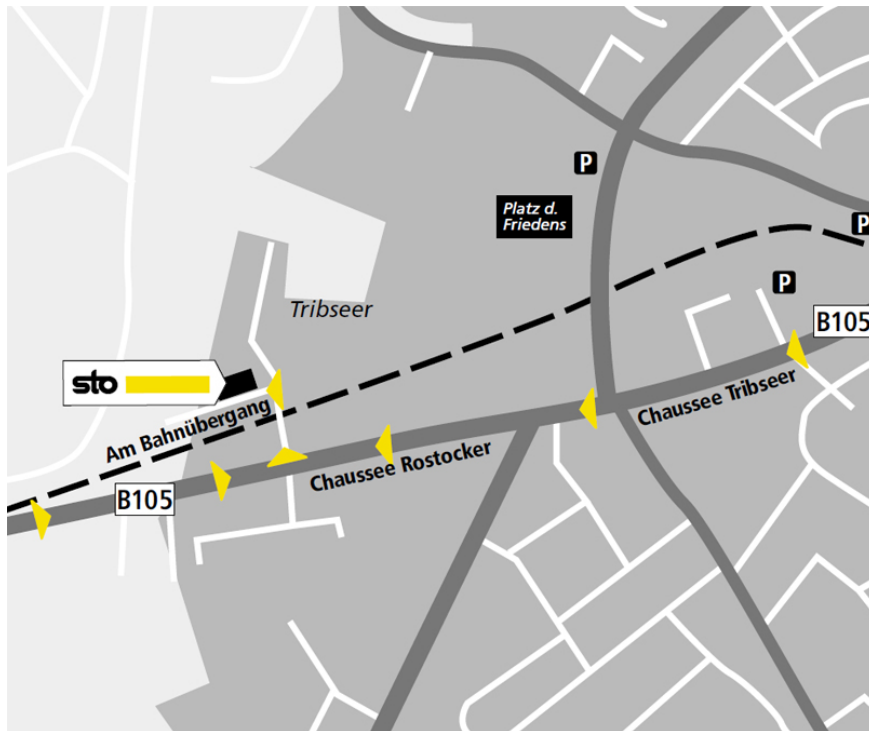

Standortbeschreibung VerkaufsCenter Sto VC Stralsund

Sto VC Stralsund VerkaufsCenter

Am Bahnübergang 5
18437 Stralsund
Tel.: +49-38 31-48 29 10
Fax.: +49-77 44-57 48 70
vc.stralsund.de@sto.com

Öffnungszeiten

Gültig von 18.03.2019 bis 29.11.2019
Mo-Do: 6:30-16:30 Uhr
Fr: 6:30-14:30 Uhr

So finden Sie uns:

Von der A46 kommend

Ausfahrt Hagen-Elsey Richtung Iserlohn - an der Kreuzung links abbiegen (B 7 Richtung Iserlohn) - nach ca. 1 km links abbiegen."

9000009 Von Süden bzw. Norden

A 3 bis zum Leverkusener Kreuz - dann A 1 Richtung Koblenz bis zur Abfahrt Niehl, Föhlingen - Richtung Föhlingen (Industriestraße) - geradeaus bis Robert-Bosch-Straße (Straßenverengung, Ampel) - rechts abbiegen -zweite Straße rechts (Feldkasseler Weg) und geradeaus in die Marconistraße einbiegen.

Von Osten bzw. Westen

A 1 bis Abfahrt Niehl, Föhlingen - Richtung Föhlingen (Industriestraße) - geradeaus bis Robert-Bosch-Straße (Straßenverengung, Ampel) - rechts abbiegen - zweite Straße rechts (Feldkasseler Weg) und geradeaus in die Marconistraße einbiegen.