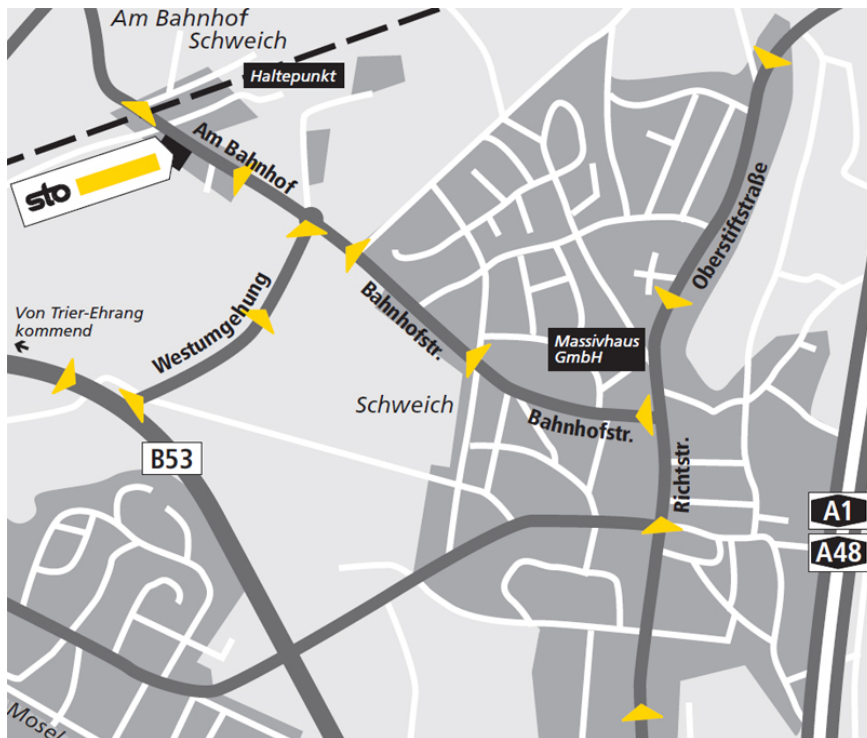

## Standortbeschreibung VerkaufsCenter Sto VC Trier

#### Von der A48 /A1 aus Richtung Koblenz kommend

Abfahrt Schweich ab - rechts Richtung Schweich - nach ca. 1,5 km rechts in die Bahnhofstraße und dann geradeaus - hinter dem Kreisel auf der linken Seite.

#### Von der A1 aus Richtung Saarbrücken kommend

Abfahrt Fell-Longuich - links ab Richtung Schweich - über die Moselbrücke und nach ca. 2 km links ab in die Bahnhofstraße.