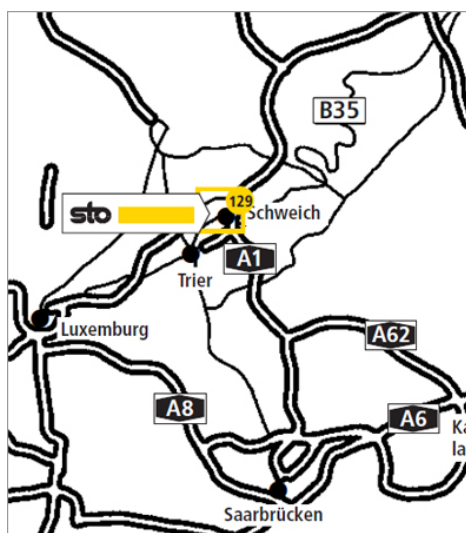

So finden Sie uns:

Von der A48 /A1 aus Richtung Koblenz kommend

Abfahrt Schweich ab - rechts Richtung Schweich - nach ca. 1,5 km rechts in die Bahnhofstraße und dann geradeaus - hinter dem Kreisel auf der linken Seite.

Von der A1 aus Richtung Saarbrücken kommend

Abfahrt Fell-Longuich - links ab Richtung Schweich - über die Moselbrücke und nach ca. 2 km links ab in die Bahnhofstraße.