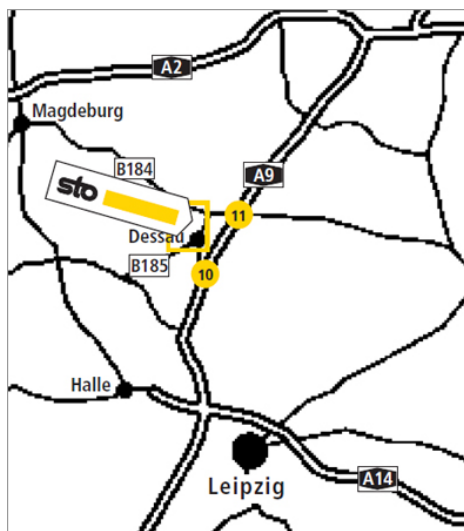

Standortbeschreibung VerkaufsCenter Sto VC Dessau

Sto VC Dessau VerkaufsCenter

Seemannstr. 24
06847 Dessau-Roßlau
Tel.: +49-340-55 12 950
Fax.: +49-340-55 12 960
vc.dessau.de@sto.com

Öffnungszeiten

Gültig von 18.03.2019 bis 29.11.2019
Mo-Do: 6:30-17:00 Uhr
Fr: 6:30-16:00 Uhr

So finden Sie uns:

Aus Richtung Berlin (A 9)

Abfahrt Dessau-Ost - nach Ausfahrt rechts Richtung Dessau B185
- Oranienbaumer Chaussee B 185 geradeaus - Ortseingang Dessau
- Ludwigshafener Straße B 185 geradeaus - Kreuzbergstraße B 185
geradeaus - Südtangente B185 geradeaus - Argenteuiler Straße B
185 geradeaus - nach Bahnüberführung 1. Ampelkreuzung rechts
Seemannstraße - im Gewerbegebiet Dessau Mitte die 1. Straße links,
geradeaus bis Straßenende - Seemannstraße 24 - Sto- VerkaufsCenter
befindet sich auf der linken Seite.

Aus Richtung Leipzig (A 9)

Abfahrt Dessau-Süd - nach Ausfahrt rechts B 184 Richtung Dessau -
nach Ortseingang über die Ampelkreuzung geradeaus auf der B 184 -
Wolfener Chaussee - an der 2. Ampelkreuzung die Argenteuiler Straße
überqueren - in der Seemannstraße - im Gewerbegebiet Dessau Mitte -
die 1. Straße links bis zum Straßenende fahren - Seemannstraße 24 - Sto-
VerkaufsCenter befindet sich auf der linken Seite. "