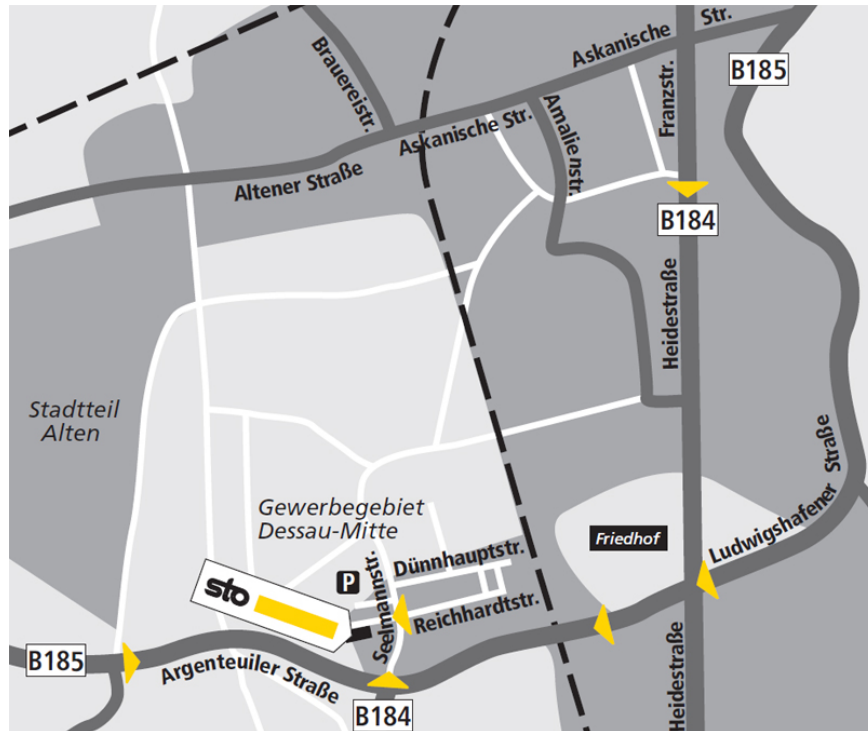

Standortbeschreibung VerkaufsCenter Sto VC Dessau

Sto VC Dessau VerkaufsCenter

Seemannstr. 24
06847 Dessau-Roßlau
Tel.: +49-340-55 12 950
Fax.: +49-340-55 12 960
vc.dessau.de@sto.com

Öffnungszeiten

Gültig von 18.03.2019 bis 29.11.2019
Mo-Do: 6:30-17:00 Uhr
Fr: 6:30-16:00 Uhr

So finden Sie uns:

Aus Richtung Berlin (A 9)

Abfahrt Dessau-Ost - nach Ausfahrt rechts Richtung Dessau B185
- Oranienbaumer Chaussee B 185 geradeaus - Ortseingang Dessau
- Ludwigshafener Straße B 185 geradeaus - Kreuzbergstraße B 185
geradeaus - Südtangente B185 geradeaus - Argenteuiler Straße B
185 geradeaus - nach Bahnüberführung 1. Ampelkreuzung rechts
Seemannstraße - im Gewerbegebiet Dessau Mitte die 1. Straße links,
geradeaus bis Straßenende - Seemannstraße 24 - Sto- VerkaufsCenter
befindet sich auf der linken Seite.

Aus Richtung Leipzig (A 9)

Abfahrt Dessau-Süd - nach Ausfahrt rechts B 184 Richtung Dessau -
nach Ortseingang über die Ampelkreuzung geradeaus auf der B 184 -
Wolfener Chaussee - an der 2. Ampelkreuzung die Argenteuiler Straße
überqueren - in der Seemannstraße - im Gewerbegebiet Dessau Mitte -
die 1. Straße links bis zum Straßenende fahren - Seemannstraße 24 - Sto-
VerkaufsCenter befindet sich auf der linken Seite. "