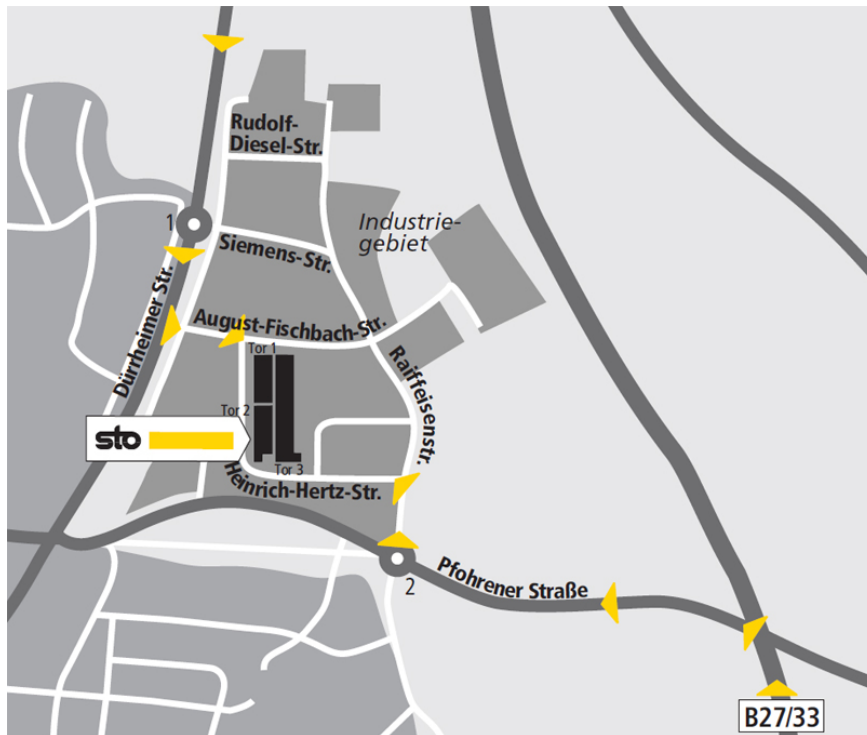

Standortbeschreibung VerkaufsCenter Sto VC Donaueschingen

Sto VC Donaueschingen VerkaufsCenter

August-Fischbach-Str. 4
78166 Donaueschingen
Tel.: +49-771-80 42 10
Fax.: +49-771-80 42 16
vc.donaueschingen.de@sto.com

Öffnungszeiten

Gültig von 18.03.2019 bis 29.11.2019
Mo-Do: 7:00-17:00 Uhr
Fr: 7:00-16:00 Uhr

So finden Sie uns:

Von Stuttgart oder Singen über die A81

Beim Autobahnkreuz Bad Dürkheim der Abzweigung Schaffhausen / Freiburg / Donaueschingen folgen - die Schnellstraße bei der Abfahrt Donaueschingen-Nord in Richtung Donaueschingen verlassen - nach dem Kreisverkehr 1 in die erste Straße links einbiegen und dann die zweite Straße rechts einbiegen - diese führt direkt zum Tor 2 des Sto-VerkaufsCenters.

Aus Richtung Freiburg und Schaffhausen

Sie fahren auf der B 27/33 bis Sie die Schnellstraße erreichen - schon nach wenigen Metern verlassen Sie diese bei der Abfahrt Donaueschingen-Mitte - Sie fahren in Richtung Donaueschingen bis zum Kreisverkehr 2, den Sie gleich bei der nächsten Abfahrt wieder verlassen - biegen Sie in die erste Straße links ein (Heinrich-Hertz-Straße) - Sie finden uns nach der Rechtskurve bei Tor 2 auf der rechten Seite.