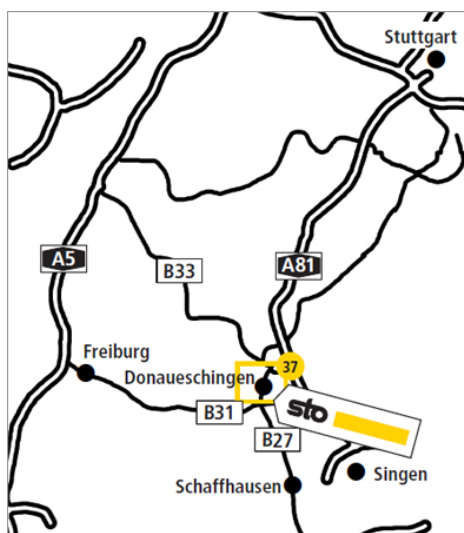

Standortbeschreibung VerkaufsCenter Sto VC Donaueschingen

Sto VC Donaueschingen VerkaufsCenter

August-Fischbach-Str. 4
78166 Donaueschingen
Tel.: +49-771-80 42 10
Fax.: +49-771-80 42 16
vc.donaueschingen.de@sto.com

Öffnungszeiten

Gültig von 18.03.2019 bis 29.11.2019
Mo-Do: 7:00-17:00 Uhr
Fr: 7:00-16:00 Uhr

So finden Sie uns:

Von Stuttgart oder Singen über die A81

Beim Autobahnkreuz Bad Dürkheim der Abzweigung Schaffhausen / Freiburg / Donaueschingen folgen - die Schnellstraße bei der Abfahrt Donaueschingen-Nord in Richtung Donaueschingen verlassen - nach dem Kreisverkehr 1 in die erste Straße links einbiegen und dann die zweite Straße rechts einbiegen - diese führt direkt zum Tor 2 des Sto-VerkaufsCenters.

Aus Richtung Freiburg und Schaffhausen

Sie fahren auf der B 27/33 bis Sie die Schnellstraße erreichen - schon nach wenigen Metern verlassen Sie diese bei der Abfahrt Donaueschingen-Mitte - Sie fahren in Richtung Donaueschingen bis zum Kreisverkehr 2, den Sie gleich bei der nächsten Abfahrt wieder verlassen - biegen Sie in die erste Straße links ein (Heinrich-Hertz-Straße) - Sie finden uns nach der Rechtskurve bei Tor 2 auf der rechten Seite.