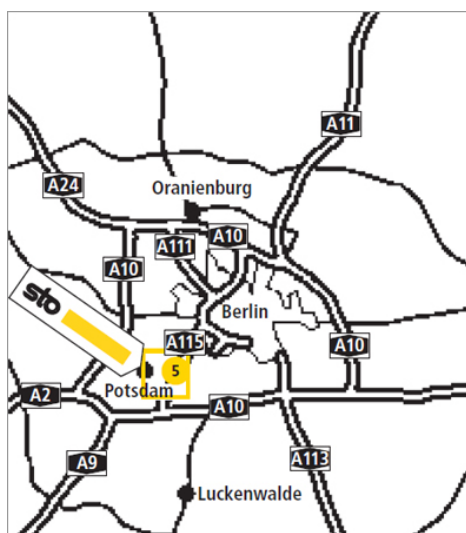

Standortbeschreibung VerkaufsCenter Sto VC Potsdam

Sto VC Potsdam VerkaufsCenter

Gerlachstr. 10
14480 Potsdam
Tel.: +49-331-60 03 70 10
Fax.: +49-77 44-57 48 63
vc.potsdam.de@sto.com

Öffnungszeiten

Gültig von 18.03.2019 bis 29.11.2019
Mo-Do: 6:30-17:00 Uhr
Fr: 6:30-16:00 Uhr

So finden Sie uns:

Aus Richtung Berlin A115 kommend

Aus Richtung Leipzig/Magdeburg A115 kommend

Abfahrt Potsdam Zentrum - der Nuthestraße folgen - Abfahrt "Zum Kirschsteigfeld" abfahren - an der Ampel rechts "Zum Kirschsteigfeld" einbiegen - an der 2. Ampel links in die Gerlachstraße - nach 50 m die Auffahrt zum Gewerbegebiet nutzen.

Aus Potsdam kommend

Nuthestraße folgen - Abfahrt "Zum Kirschsteigfeld" abfahren - an der Ampel rechts "Zum Kirschsteigfeld" einbiegen - an der 1. Ampel links, gegenüber ARAL, in die Gerlachstraße - nach 50 m die Auffahrt zum Gewerbegebiet nutzen. "