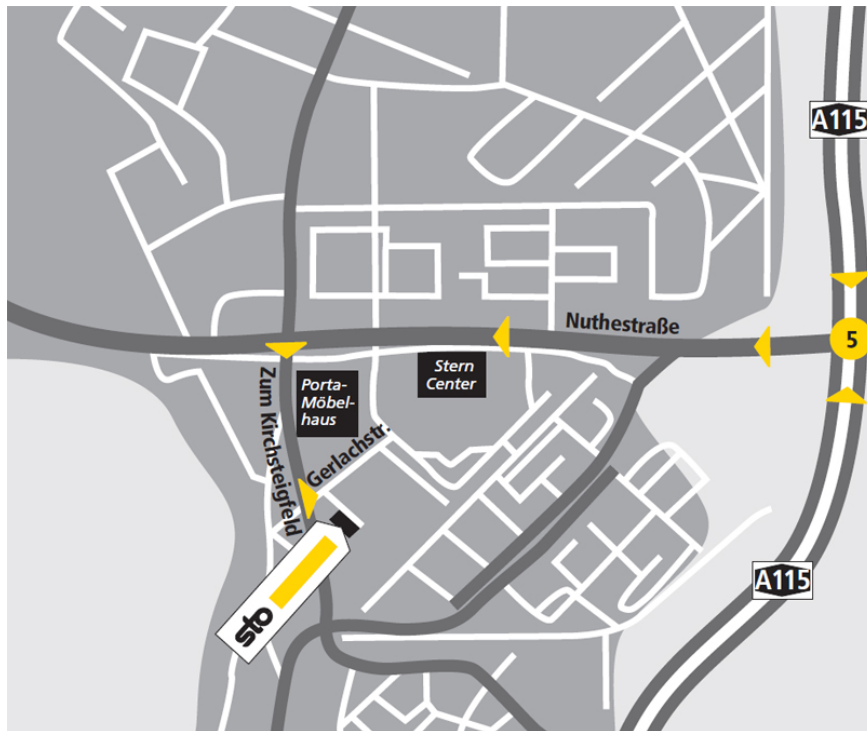

Standortbeschreibung VerkaufsCenter Sto VC Potsdam

Sto VC Potsdam VerkaufsCenter

Gerlachstr. 10
14480 Potsdam
Tel.: +49-331-60 03 70 10
Fax.: +49-77 44-57 48 63
vc.potsdam.de@sto.com

Öffnungszeiten

Gültig von 18.03.2019 bis 29.11.2019
Mo-Do: 6:30-17:00 Uhr
Fr: 6:30-16:00 Uhr

So finden Sie uns:

Aus Richtung Berlin A115 kommend

Aus Richtung Leipzig/Magdeburg A115 kommend

Abfahrt Potsdam Zentrum - der Nuthestraße folgen - Abfahrt "Zum Kirschsteigfeld" abfahren - an der Ampel rechts "Zum Kirschsteigfeld" einbiegen - an der 2. Ampel links in die Gerlachstraße - nach 50 m die Auffahrt zum Gewerbegebiet nutzen.

Aus Potsdam kommend

Nuthestraße folgen - Abfahrt "Zum Kirschsteigfeld" abfahren - an der Ampel rechts "Zum Kirschsteigfeld" einbiegen - an der 1. Ampel links, gegenüber ARAL, in die Gerlachstraße - nach 50 m die Auffahrt zum Gewerbegebiet nutzen. "