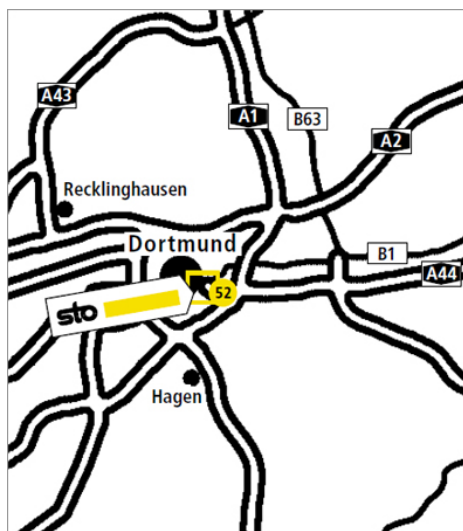

Standortbeschreibung VerkaufsCenter Sto VC Dortmund

Sto VC Dortmund VerkaufsCenter

Tronjestr. 2
44319 Dortmund
Tel.: +49-231-92 71 26 10
Fax.: +49-77 44-57 48 14
vc.dortmund.de@sto.com

Öffnungszeiten

Gültig von 18.03.2019 bis 29.11.2019
Mo-Do: 6:30-16:30 Uhr
Fr: 6:30-14:30 Uhr

So finden Sie uns:

Aus Richtung Dortmund

B 1 Richtung Unna - Ausfahrt Holzwickede - links (Richtung Flughafen)
- am Flughafen rechts - an der nächsten Ampel links in die Zeche-Norm-Straße (Gewerbegebiet Wickede-Süd) - ca. 1 km auf der rechten Seite.

Von der A1 kommend

Autobahnkreuz Dortmund / Unna auf die A 44 Richtung Dortmund -
Ausfahrt Holzwickede - rechts (Richtung Flughafen) - am Flughafen rechts
- an der nächsten Ampel links in die Zeche-Norm-Straße (Gewerbegebiet
Wickede-Süd) - ca. 1 km auf der rechten Seite.