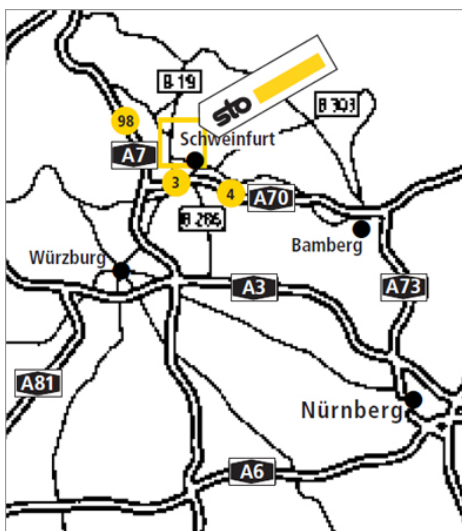

Gültig von 18.03.2019 bis 29.11.2019
Mo-Do: 7:00-17:00 Uhr
Fr: 7:00-14:30 Uhr

So finden Sie uns:

Von Norden

B 19 Richtung Schweinfurt - Abfahrt Niederwerrn (B 303) - Richtung Schweinfurt - Abfahrt Gewerbegebiet "am Hainig" - nach Waschanlage rechts (Adolf-Ley-Straße) - dann noch 100 m bis zum Sto VerkaufsCenter oder A 7 Kassel-Würzburg - Abfahrt Niederwerrn (B 303) - Richtung Schweinfurt - dann weiter wie Osten.

Von Süden

A 3 Nürnberg-Würzburg - Abfahrt Wiesentheid - B 286 Richtung Schweinfurt - 1. Ampel links (Richtung Bad Neustadt / Bad Kissingen) - Straße mündet in J.-F.-Kennedy-Ring (Ampel an der Kirche) - J.-F.-Kennedy-Ring bis Ende - an der Ampel links (B 303) - nächste Abfahrt rechts ins Gewerbegebiet "am Hainig" (Burger King) - 2. Straße rechts in die Karl-Götz-Straße.

Von Westen

A 7 Würzburg-Kassel - Autobahndreieck Werneck - A 70 Richtung Schweinfurt / Bamberg - Abfahrt Werneck (ACHTUNG: hier noch nicht Richtung Schweinfurt fahren!) - B 19 Richtung Bad Neustadt - Abfahrt Hammelburg / Schweinfurt-Niederwerrn - B 303 Richtung Schweinfurt - Abfahrt Gewerbegebiet "am Hainig" - nach Waschanlage rechts (Adolf-Ley-Straße) - dann noch 100 m bis zum Sto VerkaufsCenter.

Von Osten

A 70 aus Richtung Bamberg - Abfahrt Bergheinfeld - Richtung Schweinfurt - 1. Ampel links (Richtung Bad Neustadt / Bad Kissingen) - Straße mündet in J.-F.-Kennedy-Ring (Ampel an der Kirche) - J.-F.-Kennedy-Ring bis Ende - an der Ampel links (B 303) - nächste Abfahrt rechts ins Gewerbegebiet " "am Hainig" " (Burger King) - 2. Straße rechts in die Karl-Götz-Straße oder B 303 Coburg- Schweinfurt - Abfahrt Schonungen - Richtung Schweinfurt - der B 303 durch Schweinfurt folgend nach Niederwerrn - nach Stadion Abfahrt rechts ins Gewerbegebiet " "am Hainig" " (Burger King) - 2. Straße rechts in die Karl-Götz-Straße.