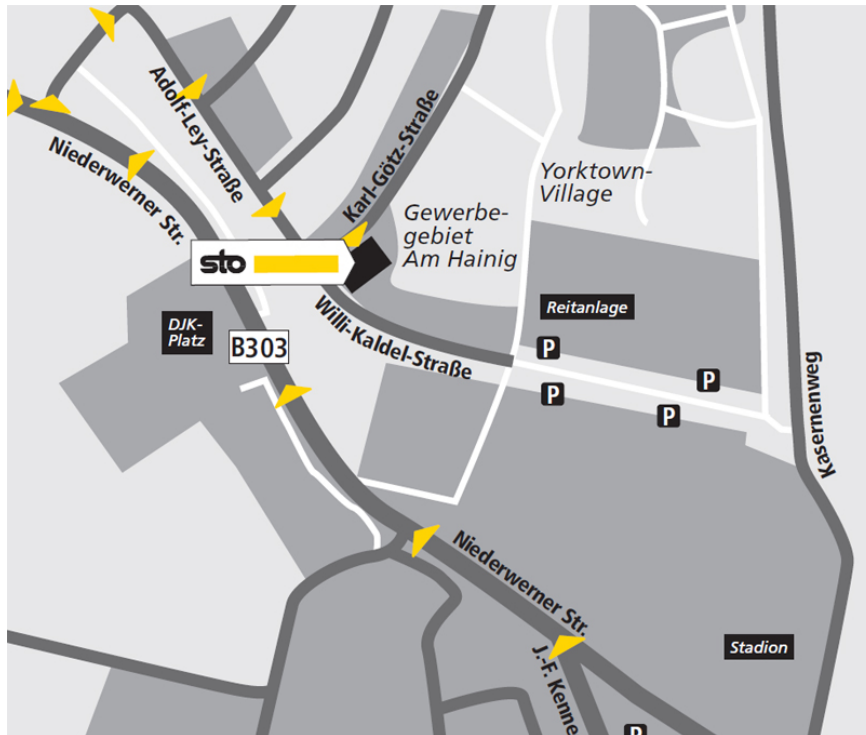

Standortbeschreibung VerkaufsCenter Sto VC Schweinfurt

Sto VC Schweinfurt VerkaufsCenter

Karl-Götz-Str. 4
97424 Schweinfurt
Tel.: +49-97 21-38 71 610
Fax.: +49-77 44-57 48 68
vc.schweinfurt.de@sto.com

Öffnungszeiten

Gültig von 18.03.2019 bis 29.11.2019
Mo-Do: 7:00-17:00 Uhr
Fr: 7:00-14:30 Uhr