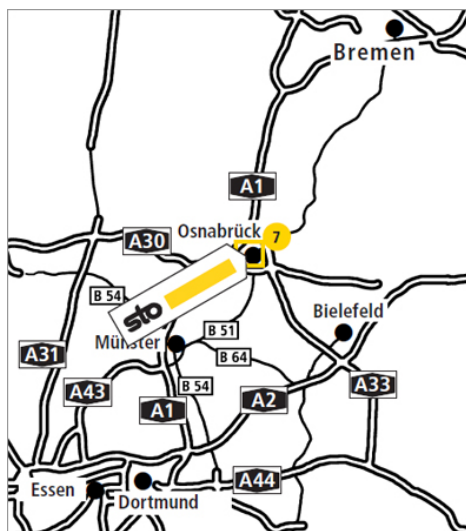

Standortbeschreibung VerkaufsCenter Sto VC Osnabrück

**Sto VC Osnabrück
VerkaufsCenter**
Franz-Lenz-Str. 12K
49084 Osnabrück
Tel.: +49-541-50 61 910
Fax.: +49-77 44-57 48 61
vc.osnabrueck.de@sto.com

Öffnungszeiten
Gültig von 18.03.2019 bis 29.11.2019
Mo-Do: 6:30-16:30 Uhr
Fr: 6:30-14:30 Uhr

So finden Sie uns:

Aus Richtung A 30 kommend

Richtung Osnabrück - AK Osnabrück-Süd A 33 Richtung Diepholz -
Autobahnausfahrt Osnabrück-Lüstringen - rechts auf die Mindener Straße
Richtung Innenstadt - nach ca. 1,0 km links in die Kölner Straße - gerade
aus über die Kreuzung in die Franz-Lenz-Straße - Sto VerkaufsCenter
gerade aus.