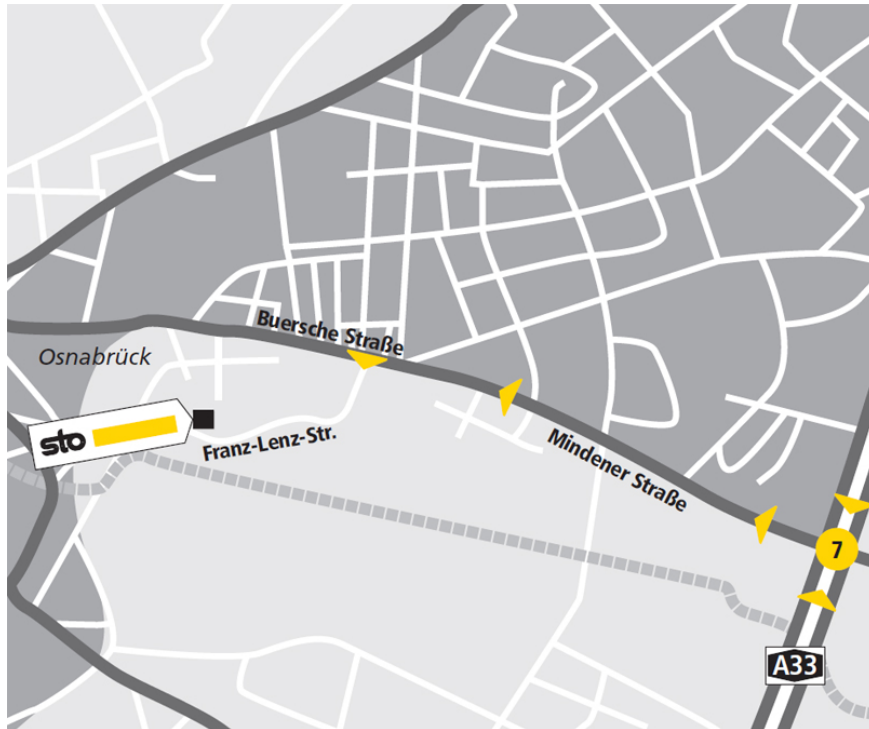

Standortbeschreibung VerkaufsCenter Sto VC Osnabrück

**Sto VC Osnabrück
VerkaufsCenter**
Franz-Lenz-Str. 12K
49084 Osnabrück
Tel.: +49-541-50 61 910
Fax.: +49-77 44-57 48 61
vc.osnabrueck.de@sto.com

Öffnungszeiten
Gültig von 18.03.2019 bis 29.11.2019
Mo-Do: 6:30-16:30 Uhr
Fr: 6:30-14:30 Uhr

So finden Sie uns:

Aus Richtung A 30 kommend

Richtung Osnabrück - AK Osnabrück-Süd A 33 Richtung Diepholz -
Autobahnausfahrt Osnabrück-Lüstringen - rechts auf die Mindener Straße
Richtung Innenstadt - nach ca. 1,0 km links in die Kölner Straße - gerade
aus über die Kreuzung in die Franz-Lenz-Straße - Sto VerkaufsCenter
gerade aus.