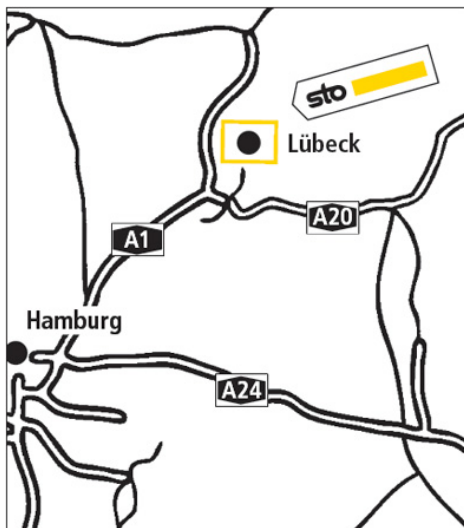

## Standortbeschreibung StoDepot Sto VC Lübeck

**Sto VC Lübeck  
StoDepot**  
Borsigstr. 10  
23560 Lübeck  
Tel.: +49-451-48 05 75 10  
Fax.: +49-451-48 05 75 20

#### **Kommend aus Süd / Norden A1**

Abfahrt Lübeck Moisling  
Richtung St. Jürgen auf K13 Paddellüger Weg  
Abbiegen auf K15 Geniner Straße Richtung Zentrum  
Abbiegen rechts an Mc Donalds in Hinter den Kirschkatzen  
Abbiegen erste links in Hoeschstraße  
Abbiegen rechts an der Malerinnung

#### **Kommend aus Ost / West A20**

Abfahrt Lübeck Genin  
Richtung Zentrum auf K15 Baltische Allee  
Abbiegen auf K15 Geniner Straße Richtung Zentrum  
Abbiegen rechts an Mc Donalds in Hinter den Kirschkatzen  
Abbiegen erste links in Hoeschstraße  
Abbiegen rechts an der Malerinnung