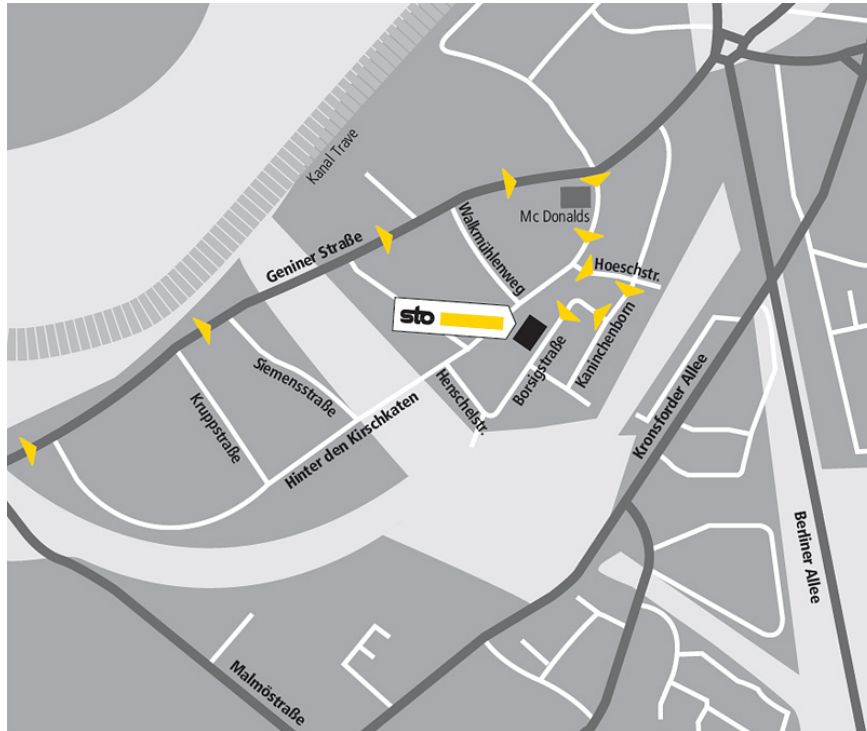

## Standortbeschreibung StoDepot Sto VC Lübeck

**Sto VC Lübeck  
StoDepot**  
Borsigstr. 10  
23560 Lübeck  
Tel.: +49-451-48 05 75 10  
Fax.: +49-451-48 05 75 20

### So finden Sie uns:

#### **Kommend aus Süd / Norden A1**

Abfahrt Lübeck Moisling  
Richtung St. Jürgen auf K13 Paddellüger Weg  
Abbiegen auf K15 Geniner Straße Richtung Zentrum  
Abbiegen rechts an Mc Donalds in Hinter den Kirschkatzen  
Abbiegen erste links in Hoeschstraße  
Abbiegen rechts an der Malerinnung

#### **Kommend aus Ost / West A20**

Abfahrt Lübeck Genin  
Richtung Zentrum auf K15 Baltische Allee  
Abbiegen auf K15 Geniner Straße Richtung Zentrum  
Abbiegen rechts an Mc Donalds in Hinter den Kirschkatzen  
Abbiegen erste links in Hoeschstraße  
Abbiegen rechts an der Malerinnung