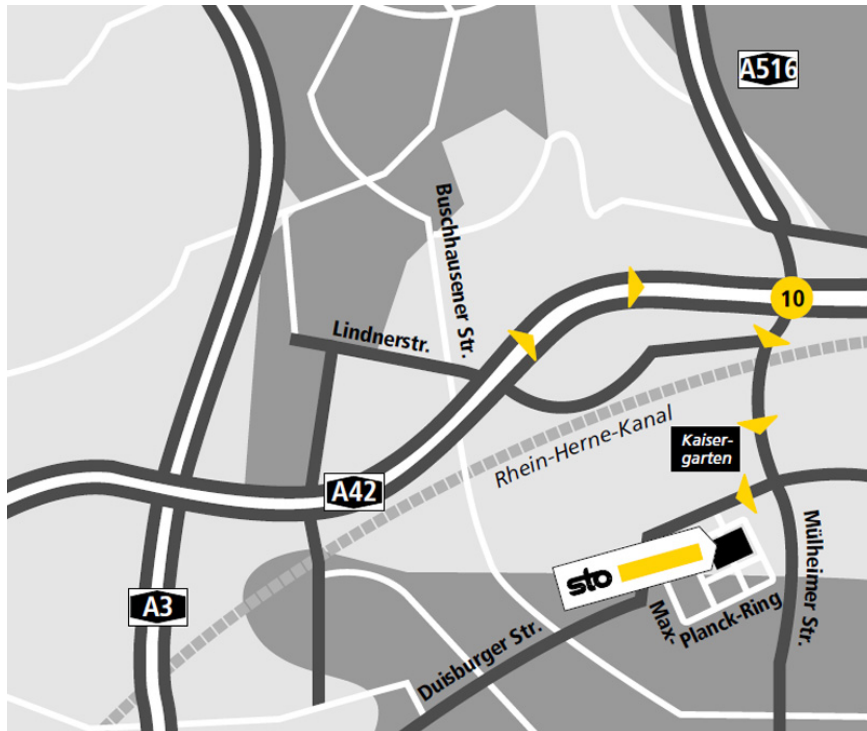

Standortbeschreibung Verkaufscenter Sto VC Oberhausen

Sto VC Oberhausen Verkaufscenter

Max-Planck-Ring 68
46049 Oberhausen
Tel.: +49-208-62 04 30-10
Fax.: +49-77 44-57 48 89
vc.oberhausen.de@sto.com

Öffnungszeiten

Gültig von 18.03.2019 bis 29.11.2019
Mo-Do: 6:30-16:30 Uhr
Fr: 6:30-14:30 Uhr