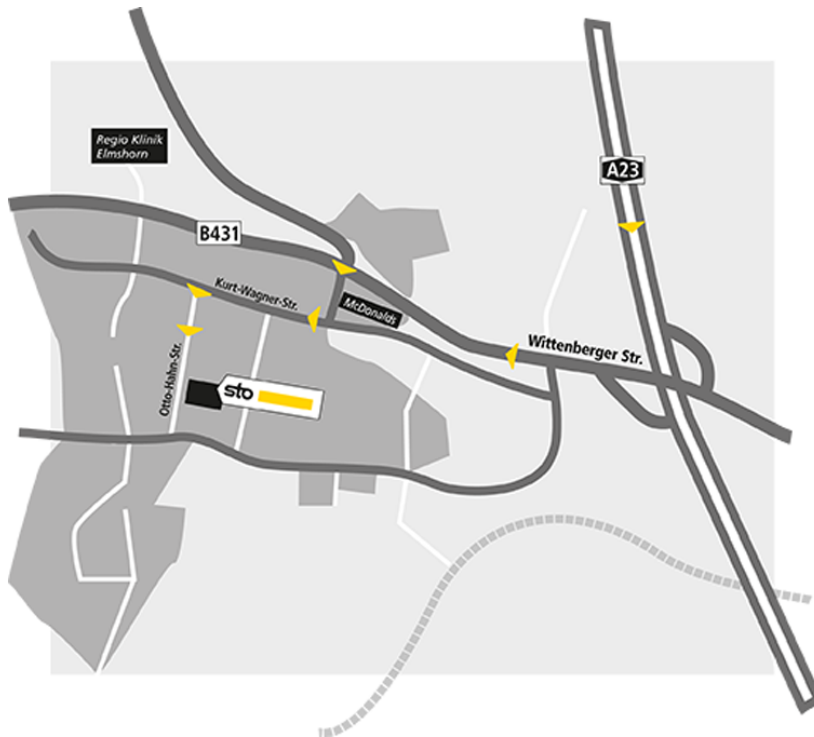

## Standortbeschreibung Depot Elmshorn

### So finden Sie uns:

Aus Richtung A23 Heide - Hamburg Ausfahrt Elmshorn in die Wittenberger Straße - 2. Kreuzung links abbiegen in die Lise-Meitner-Straße - an McDonalds vorbei - dann am Ende der Straße rechts in die Kurt-Wagner-Straße abbiegen - dann 2. Kreuzung links abbiegen - nach ca 350 m links in den Gewerbehof ZOLLER - StoDepot erreicht.