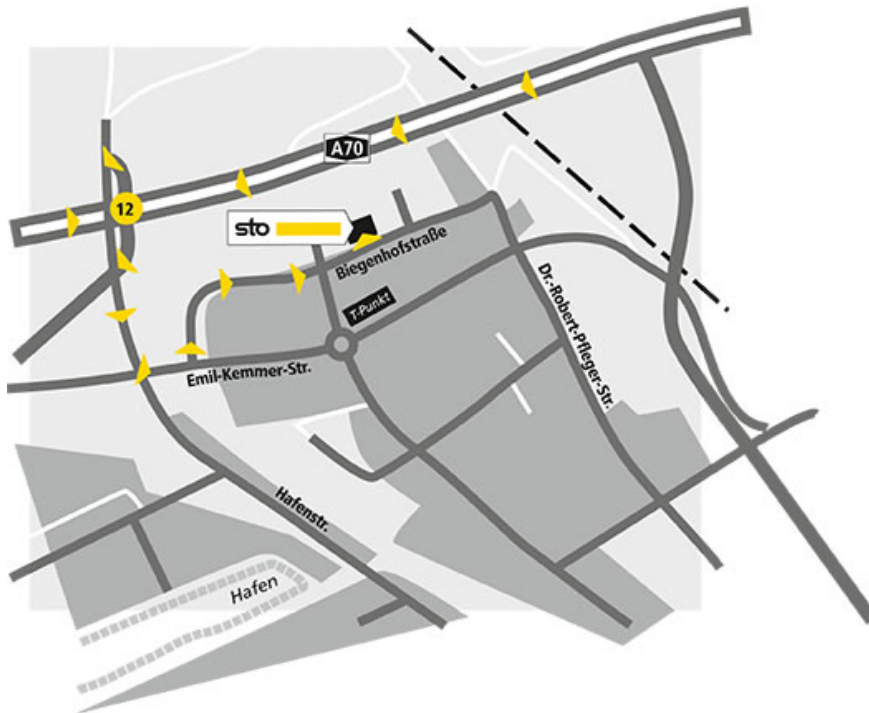

Standortbeschreibung VerkaufsCenter Sto VC Bamberg

Sto VC Bamberg VerkaufsCenter

Biegenhofstr. 14
96103 Hallstadt
Tel.: +49-951-66 660
Fax.: +49-951-68 596
vc.bamberg.de@sto.com

Öffnungszeiten

Gültig von 01.11.2017 bis 31.03.2018
Mo-Do: 7:00-16:30 Uhr
Fr: 7:00-14:00 Uhr

So finden Sie uns:

Aus Richtung Nürnberg

Autobahn A 70 Bamberg-Schweinfurt - Abfahrt Bamberg- Hafen - 1. Ampel links - nächste Einfahrt links - der Straße bis über die nächste Kreuzung folgen.

Aus Richtung Schweinfurt

Autobahn A 70 Schweinfurt-Bamberg - Abfahrt Bamberg-Hafen - links abbiegen Richtung Hafen - 1. Ampel geradeaus - nächste Einfahrt links - der Straße bis über die nächste Kreuzung folgen.