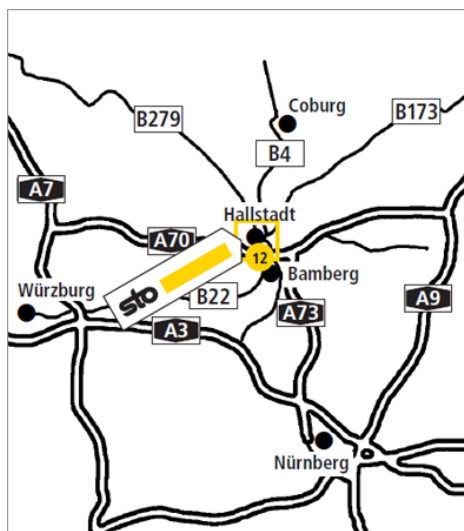

Standortbeschreibung VerkaufsCenter Sto VC Bamberg

Sto VC Bamberg VerkaufsCenter

Biegenhofstr. 14
96103 Hallstadt
Tel.: +49-951-66 660
Fax.: +49-951-68 596
vc.bamberg.de@sto.com

Öffnungszeiten

Gültig von 01.11.2017 bis 31.03.2018
Mo-Do: 7:00-16:30 Uhr
Fr: 7:00-14:00 Uhr

So finden Sie uns:

Aus Richtung Nürnberg

Autobahn A 70 Bamberg-Schweinfurt - Abfahrt Bamberg- Hafen - 1. Ampel links - nächste Einfahrt links - der Straße bis über die nächste Kreuzung folgen.

Aus Richtung Schweinfurt

Autobahn A 70 Schweinfurt-Bamberg - Abfahrt Bamberg-Hafen - links abbiegen Richtung Hafen - 1. Ampel geradeaus - nächste Einfahrt links - der Straße bis über die nächste Kreuzung folgen.